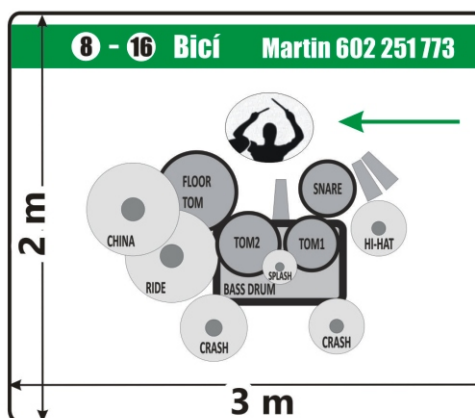

Kytary zakabeluje komplet zvukař a zapojí do stage boxu.

Zpěvy:

Zpěvy zakabeluje komplet zvukař a zapojí do stage boxu.

Zpěvák má vlastní mikrofon. Mikrofon k basové a solové kytaře zajistí zvukař.

Stage box:

Ze stage boxu dostane zvukař naše dva multikabely.

Třímetrový s bicí soupravou a desetimetrový se zbytkem nástrojů + overhead.

Ze stage boxu si zvukař zapojí samplý /XLR - mono/.

STAGE BOX
signálový rozbočovač 1x 220V